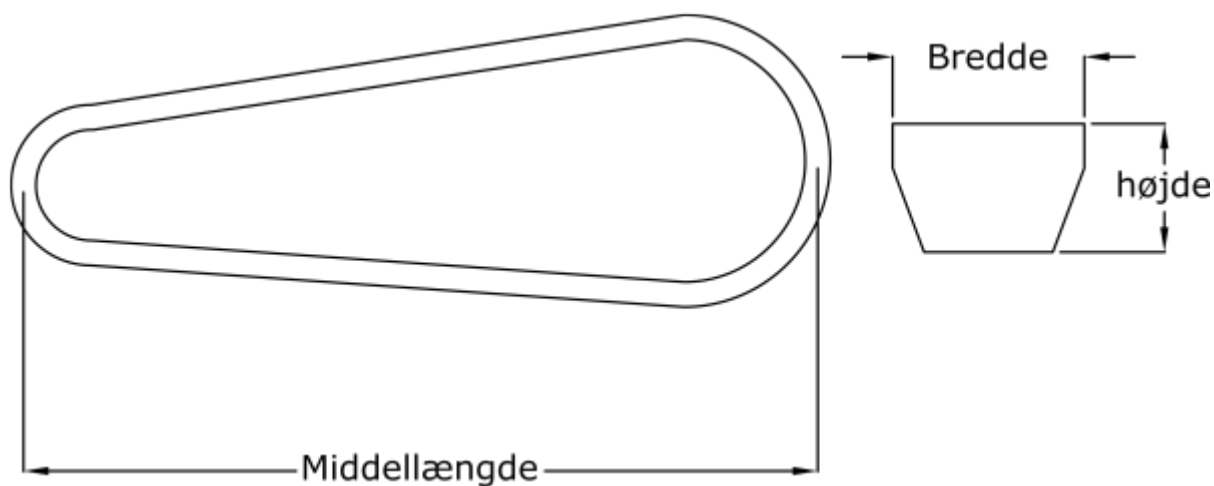

Varenummer: 601905300144

Beskrivelse: Gates kilerem Hi-power Dubl-V BB144

Mål

Bredde	= 17
Højde	= 10
Indvendig længde	= 3710
Middellængde	= 3730
Type	= BB144